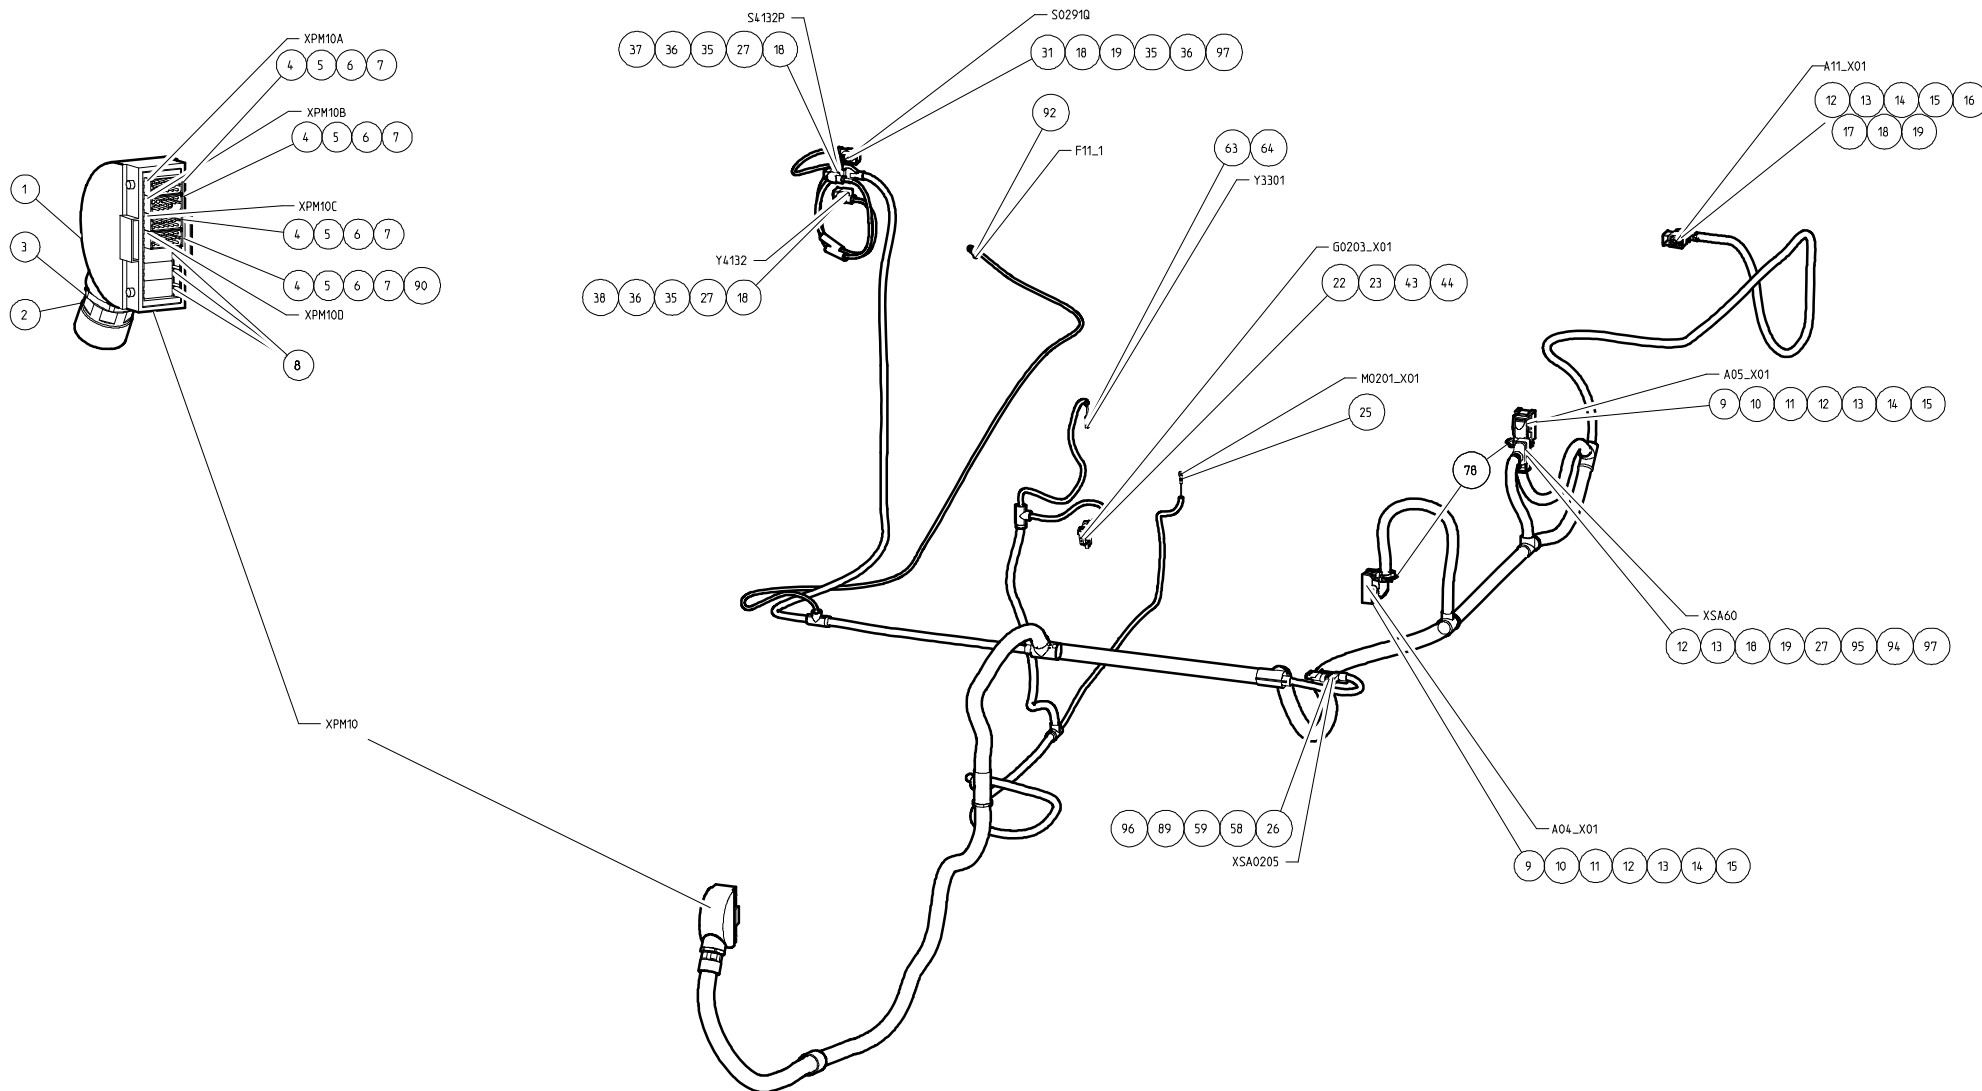

KABELBAUM ANTRIEB
LACED WIRING HARNESS ENGINE

BILDTADEL
PICTORIAL DISPLAY

GMK4080-3

05.21

4326683-ETL B

1/3

KABELBAUM ANTRIEB
LACED WIRING HARNESS ENGINE

BILDTAFEL
PICTORIAL DISPLAY

GMK4080-3

05.21

4326683-ETL B

2/3

KABELBAUM ANTRIEB
LACED WIRING HARNESS ENGINE

BILDTADEL
PICTORIAL DISPLAY

GMK4080-3

05.21

4326683-ETL B

3/3

4326683-B-BL03-0521-0000