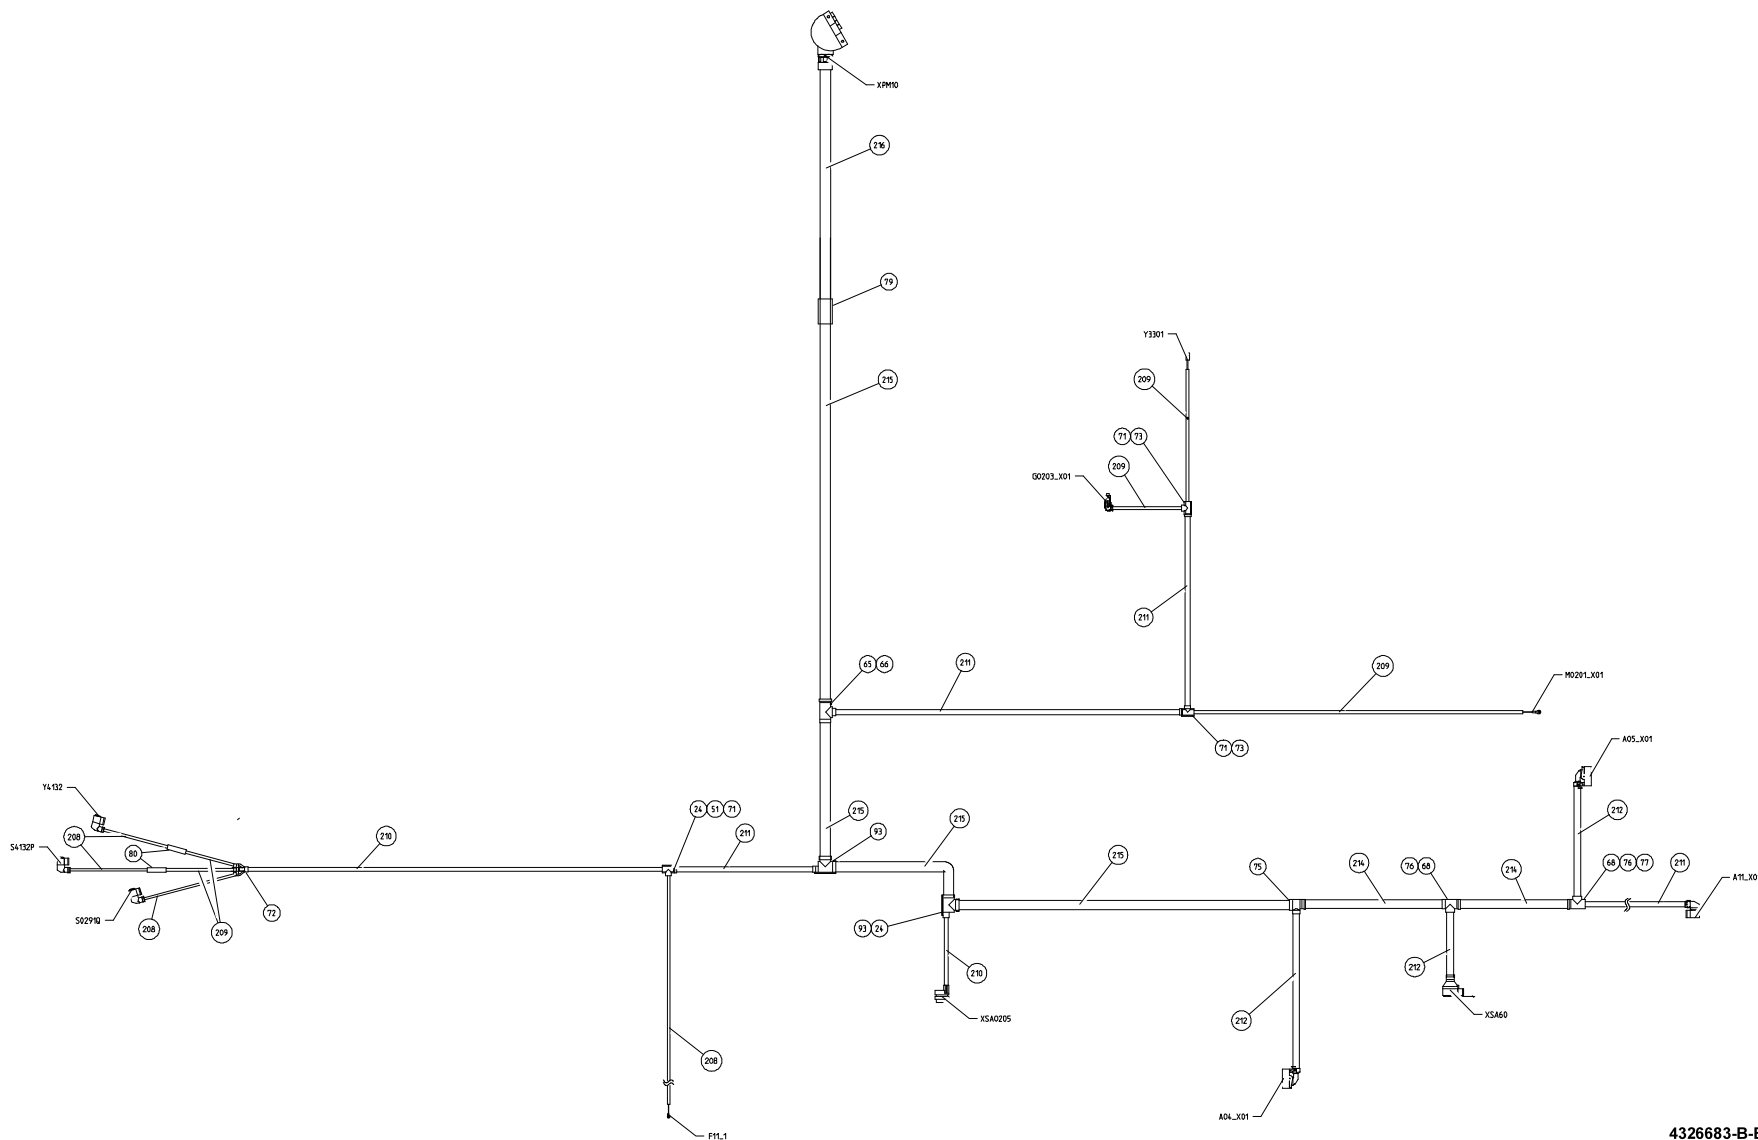

KABELBAUM ANTRIEB
LACED WIRING HARNESS ENGINE

BILDTADEL
PICTORIAL DISPLAY

GMK4080-3

05.21

4326683-ETL B

1/3

KABELBAUM ANTRIEB
LACED WIRING HARNESS ENGINE

BILDTAFEL
PICTORIAL DISPLAY

GMK4080-3

05.21

4326683-ETL B

2/3

KABELBAUM ANTRIEB
LACED WIRING HARNESS ENGINE

BILDTADEL
PICTORIAL DISPLAY

GMK4080-3

05.21

4326683-ETL B

3/3

4326683-B-BL03-0521-0000